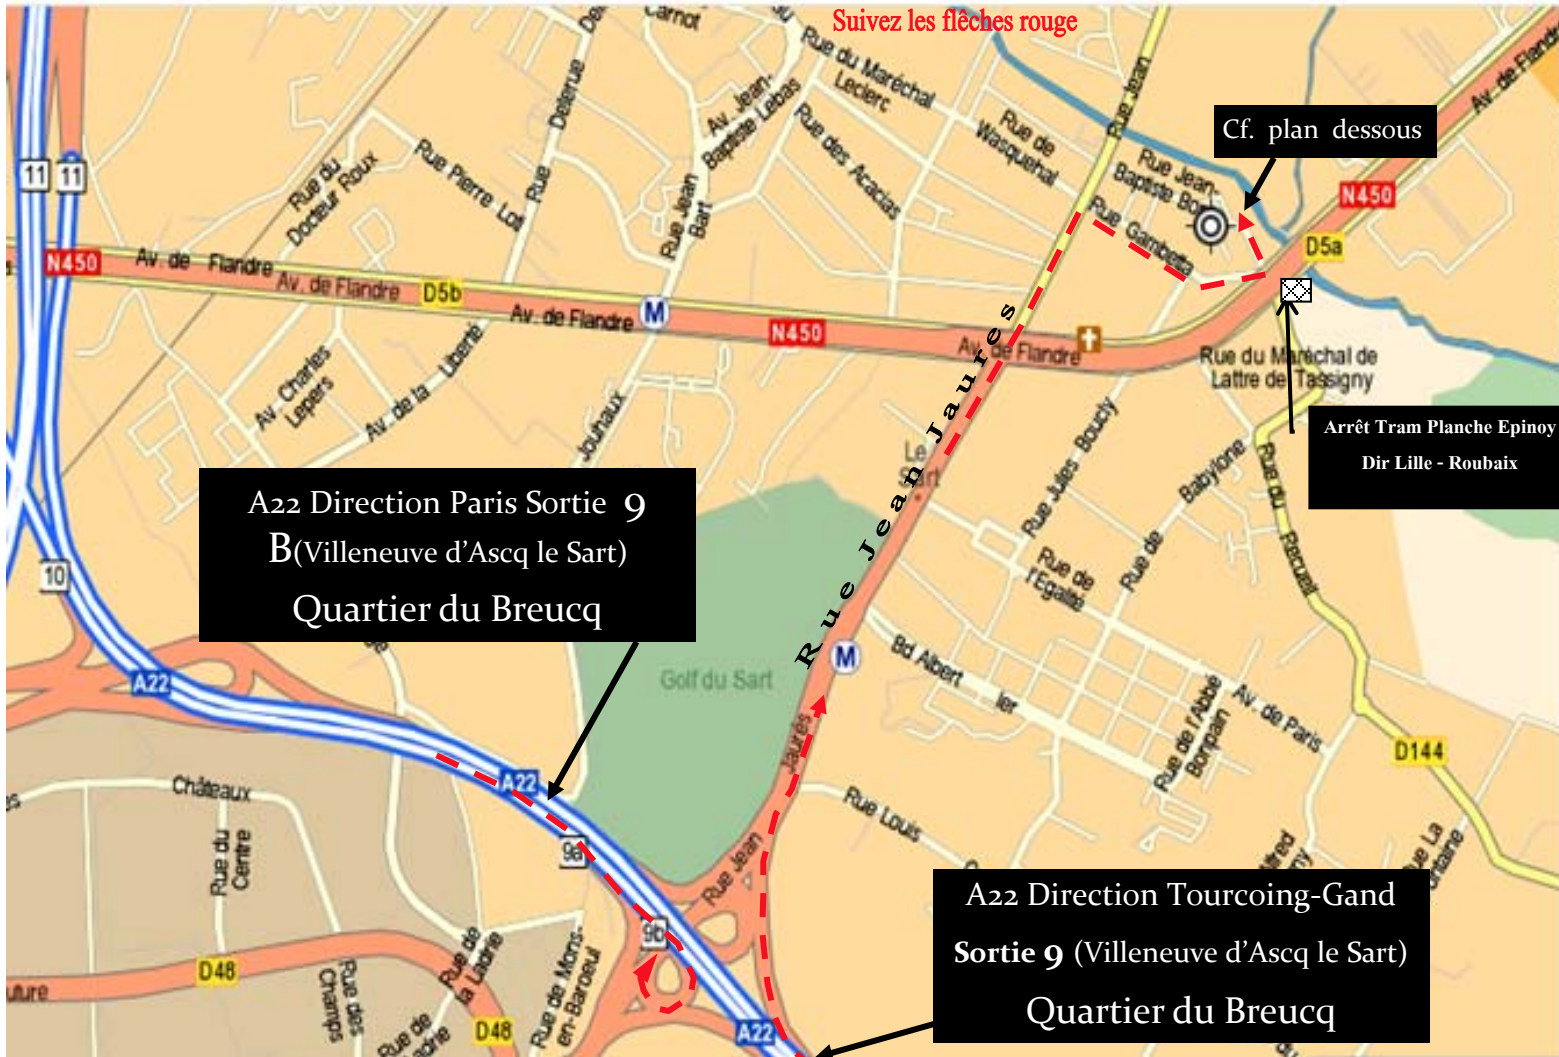

Pour arriver à bord de "la Forêt en danger"

Suivez les flèches rouge

Salle Alfred Dequesnes

Place Constantin Descat, 59491, Villeneuve-d'Ascq, Nord-Pas-de-Calais, France